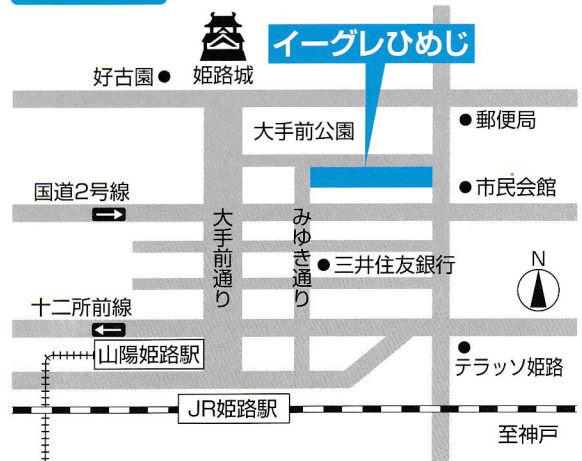

ビジネスマッチング商談会

出展企業一覧

(12月1日現在)

環境関連

企業名称	事業内容
(株)サンライト	太陽電池関連商品製造
(株)アミューズ24	環境衛生に関する総合サービス
(株)香寺ハーブ・ガーデン	ハーブから抽出した製品開発
エヌ・ケイ・ケイ(株)	金属加工・エアゾール製品製造

産業機械・器具関連

企業名称	事業内容
(株)ミタチ	ファクトリーオートメーション事業 エンジニアリング事業
(株)ユメックス	産業用特殊ランプ製造
ヒメジ理化(株)	石英ガラス加工・産業用ランプ製造

合成樹脂・繊維・皮革・印刷関連

企業名称	事業内容
ヨシダ総合印刷 陣笠工房	軽印刷、足軽陣笠モデル企画・制作
(有)くぼ写真製版所	オンデマンドプリント・UVプリント
(有)アトリエケー	作業用パワースーツ製造
東伸樹脂	プラスチック加工
丸福化成(株)	革製品製造

鋳型・金属加工関連

企業名称	事業内容
マシナリ・オオツボ	長尺旋盤・フランジ加工
(有)ツボサカ木型	鋳物用木型・木製品製造

車両関連

企業名称	事業内容
(株)CORSA	自動車整備(オリジナル軽キャンピングカー)

食品・健康関連

企業名称	事業内容
(有)夢前夢工房	農産物生産加工販売、レストラン・直売所運営
温活café pal of ARM	健康美容機器
塩田温泉郷ブランド協議会	塩田温泉とハーブのコラボ (夢色シリーズ石鹸・クリーム・入浴剤)
(株)光明兼光本店	ボトル彫刻(酒類卸)

情報・通信関連

企業名称	事業内容
(株)A-ZiP	ソフトウェア・システム開発
感動会社楽通(株)	web、コンサル、イベント企画プロデュース
合同会社セトラボ	映像・音声・文字情報制作
(株)イノベーション・アイ	高速・連続フルボディ3Dスキャンサービス
SKYLAB	ドローンスクール

企業応援

企業名称	事業内容
兵庫県共済協同組合	中小企業応援共済

出展企業による体験コーナー実施

日時 **2018年2月2日(金)**

AM10:00~PM5:00

会場 **あいめっせホール(イーグレひめじ3階)**

姫路市本町68番地290 JR「姫路駅」より北へ徒歩10分

お問合せ 姫路市商工会 姫路市夢前町前之庄1434-15
TEL:079-336-1368 FAX:079-336-1130
E-mail:yumesho1368@alto.ocn.ne.jp

入場の際には、受付にお名刺をご提出ください。

申込不要ですが、商談可能な情報を、本紙下欄にご記入のうえ、上記姫路市商工会まで事前にお知らせください。ご記入いただいた情報は、本事業にかかる出展企業とのマッチングに情報提供させていただきます。

会場アクセス

ビジネスマッチング商談会にかかる情報提供

企業名			
事業内容			
ご住所	TEL		
ご担当者氏名・部署	ご来場予定人数	名	
貴社が求める商品・技術			
貴社が提供できる商品・技術			

ご協力ありがとうございます。