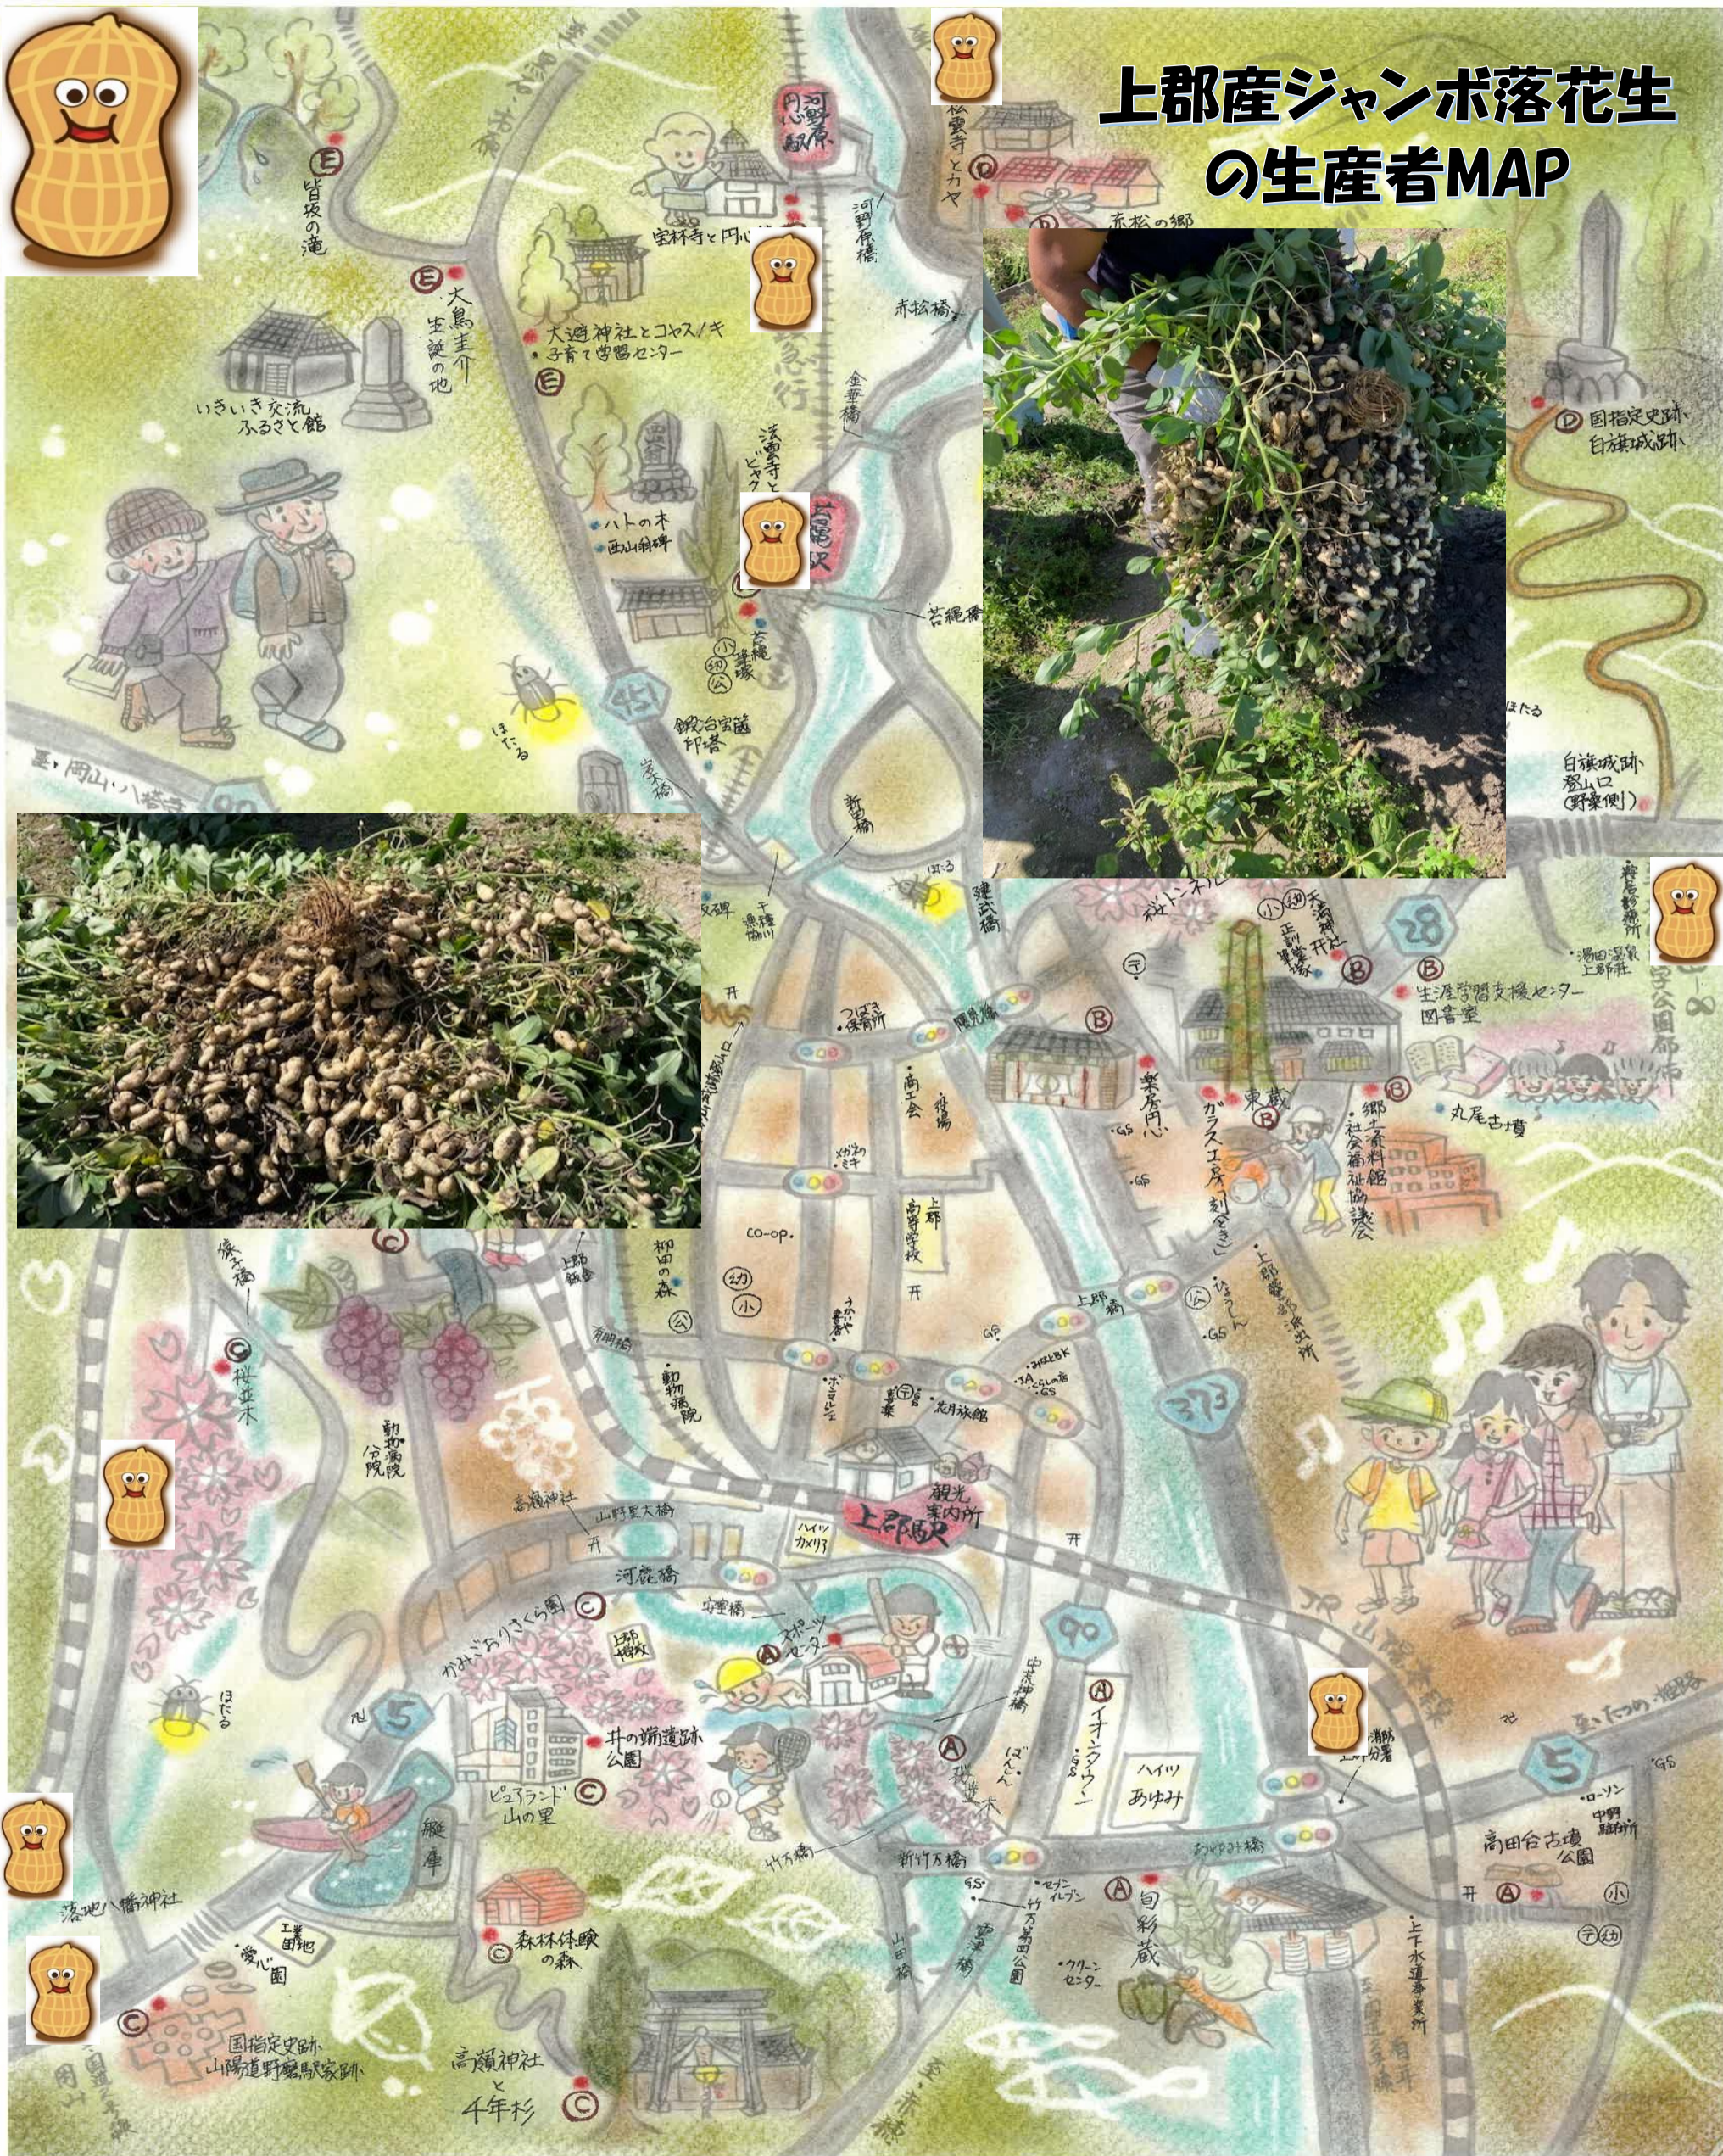

ジャンボ落花生 収穫体験MAP

落花生の目印のところで、収穫体験ができます。
必ず事前にご予約をお願いします。

『上郡産ジャンボ落花生収穫体験』のできる農家さんをご紹介！

- ① 真野さん 上郡町楠(くすのき)上郡町中心から佐用方面へ約10km(国道373号 線沿い)
☎ 080-1496-9171 (真野様)
- ② ファーム円心さん 上郡町河野原 智頭急行「河野原円心駅」下車約3分
☎ 090-6238-4392 (河野様)
- ③ 倉本さん 上郡町金出地 上郡町中心から金出地ダム方面へ14km(鞍居地域)
☎ 090-7113-3090 (青野様)
- ④ マルホファームさん 上郡町梨ヶ原 (国道2号線を岡山方面へ)
☎ 090-1580-1283 (保村様)

『落花生収穫体験』

(期間)
10月9日(日)～11月中旬頃まで
生産者によって生産量が違いますので、
ご予約は1週間前に生産者まで
ご連絡して、ご確認下さい。

上郡産ジャンボ落花生の生産者MAP

生産者名	地区	作付け	圃場紹介
------	----	-----	------

<p>真野圃場 収穫体験 可</p>	<p>赤松地区 (楠)</p>	<p>220株</p>	
<p>農事組合法人ファーム円心 収穫体験 可</p>	<p>赤松地区 (河野原)</p>	<p>750株</p>	
<p>田中圃場</p>	<p>赤松地区 (苔縄)</p>	<p>240株</p>	
<p>倉本圃場 収穫体験 可</p>	<p>鞍居地区 (金出地)</p>	<p>327株</p>	

<p>福田圃場</p>	<p>高田地区 (与井)</p>	<p>70株</p>	
<p>愛心園フレンズ</p>	<p>船坂地区 (落地)</p>	<p>140株</p>	
<p>竹内圃場</p>	<p>船坂地区 (栗原)</p>	<p>130株</p>	
<p>マルホファーム 収穫体験 可</p>	<p>船坂地区 (梨ヶ原)</p>	<p>1950株</p>	